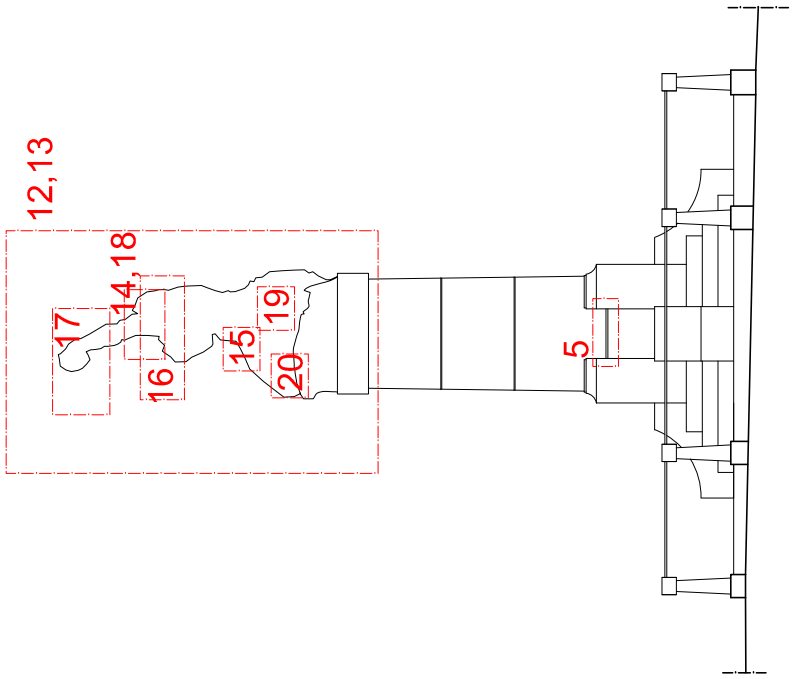

PROGETTO DI RESTAURO CONSERVATIVO
DELL MONUMENTO AI CADUTI DELLA PRIMA GUERRA MONDIALE
DI S.MARIA A MONTE (PISA)

DOCUMENTAZIONE FOTOGRAFICA

FOTO 1

FOTO 2

FOTO 3

FOTO 4

FOTO 5

FOTO 6