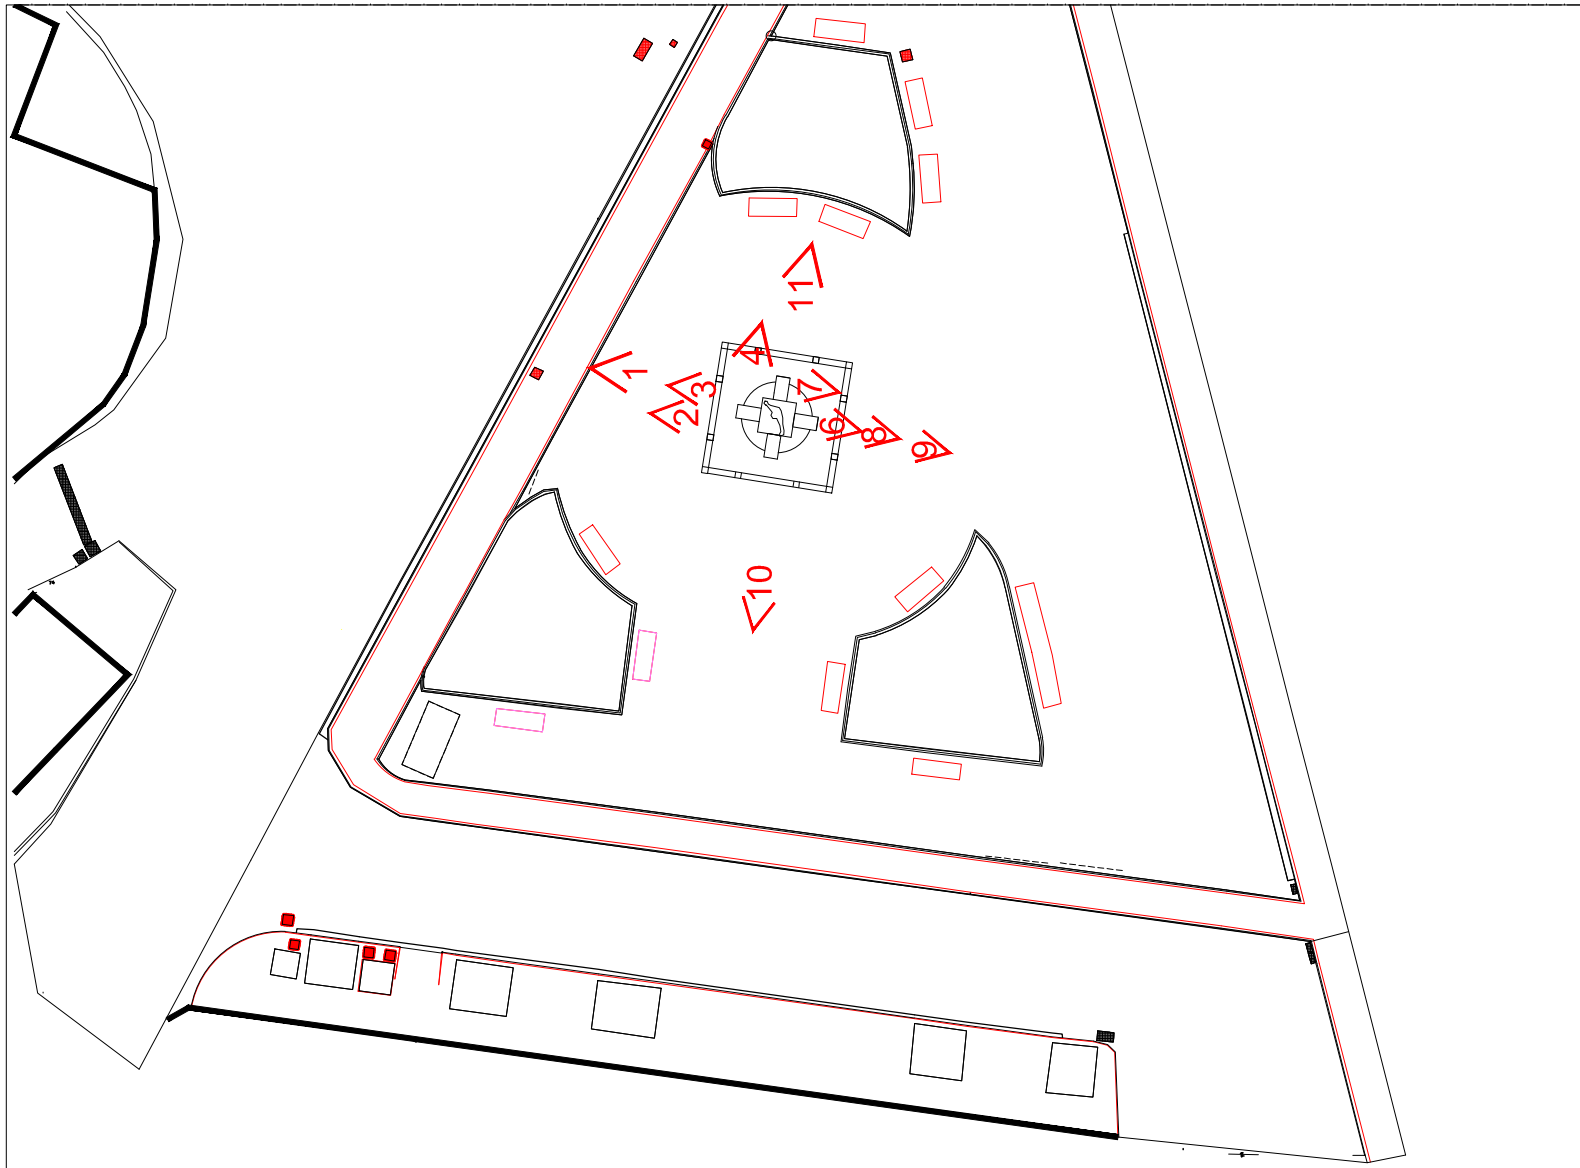

PROGETTO DI RESTAURO CONSERVATIVO
DELL MONUMENTO AI CADUTI DELLA PRIMA GUERRA MONDIALE
DI S.MARIA A MONTE (PISA)

DOCUMENTAZIONE FOTOGRAFICA

FOTO 1

FOTO 2

FOTO 3

FOTO 4

FOTO 5

FOTO 6

FOTO 7

FOTO 8

FOTO 9

FOTO 10

FOTO 11

FOTO 12

FOTO 13

FOTO 14

FOTO 15

FOTO 16

FOTO 17

FOTO 18

FOTO 19

FOTO 20